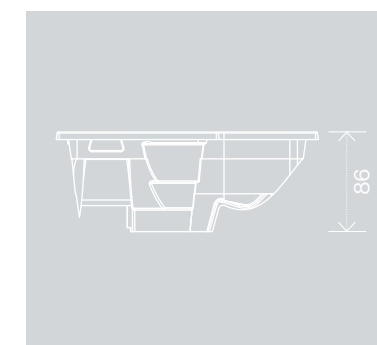

IMPULSORES ESPECIALES

Pillow Jet	1

CONJUNTOS DE IMPULSORES DE HIDROTERPIA

ShiatsuComplex^{iN}	1
FanComplex^{iN}	1
LegComplex^{iN}	2
XComplex^{iN}	1

CONTROL Y MANEJO

Unidad de control USSPA iNtelligSmart®	si
Sistema de control ISM®	si
Control vía aplicación USSPA SmartApp	si
Control web (conexión a internet requerida)	si
Autodiagnóstico con protocolo opcional	si
Monitorización de la vida útil de los componentes seleccionados	si
Modo Económico de Energía estándar	si
iNvision® display	si
Pulsadores piezoeléctricos iNcontrol	4

TECNOLOGÍA

Bomba 1 / dos velocidades	1,5 / 0,37 kW + 5 HP
Bomba 2 / una velocidad	1,5 kW + 3 HP
Soplador de aire	1,2 kW
Sistema de limpieza inteligente de agua ICM®	Automático / Manual
Filtración bajo presión Pressure Clean	si
Ozonizador OzonePure	si
Calefacción	6 kW Titanium Coil
Aislamiento	PU
Sistema de protección NordicSuperior^{iN}	si
Luz	Rainbow Light

OTRO EQUIPAMIENTO ESTÁNDAR

Agarradero	2x Twinrail^{iN}
Reposacabezas / color	3 / gris
Cubierta térmica / gama de colores	si / 8+
Mueble / diferentes acabados	si / 2

Combi^{iN} está diseñado principalmente para ser integrado, por lo que se suministra de modo estándar sin el mueble.

* Cuando se suministra con el Swim Spa M, la altura de Combi^{iN} es de 124 cm.
* Cuando se suministra con el Swim Spa XL, la altura de Combi^{iN} es de 134 cm.

.....
conexión estándar - 400 V / 50 Hz, disyuntor 16 A
protector de corriente IΔn = 0,03 A