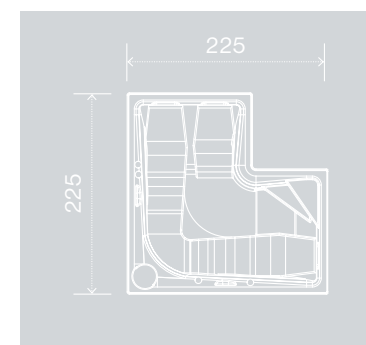

IMPULSORES ESPECIALES

Pillow Jet	1

CONJUNTOS DE IMPULSORES DE HIDROTERPIA

ShiatsuComplex^{iN}	1
FanComplex^{iN}	1
LegComplex^{iN}	2
XComplex^{iN}	1

CONTROL Y MANEJO

Unidad de control USSPA iNtelligSmart®	si
Sistema de control ISM®	si
Control vía aplicación USSPA SmartApp	si
Control web (conexión a internet requerida)	si
Autodiagnóstico con protocolo opcional	si
Monitorización de la vida útil de los componentes seleccionados	si
Modo Económico de Energía estándar	si
iNvision® display	si
Pulsadores piezoeléctricos iNcontrol	4

TECNOLOGÍA

Bomba 1 / dos velocidades	1,5 / 0,37 kW + 5 HP
Bomba 2 / una velocidad	1,5 kW + 3 HP
Soplador de aire	1,2 kW
Sistema de limpieza inteligente de agua ICM®	Automático / Manual
Filtración bajo presión Pressure Clean	si
Ozonizador OzonePure	si
Calefacción	6 kW Titanium Coil
Aislamiento	PU
Sistema de protección NordicSuperior^{iN}	si
Luz	Rainbow Light

OTRO EQUIPAMIENTO ESTÁNDAR

Agarradero	2x Twinrail^{iN}
Reposacabezas / color	3 / gris
Cubierta térmica / gama de colores	si / 8+
Mueble / diferentes acabados	si / 2

Combi^{iN} está diseñado principalmente para ser integrado, por lo que se suministra de modo estándar sin el mueble.

* Cuando se suministra con el Swim Spa M, la altura de Combi^{iN} es de 124 cm.
* Cuando se suministra con el Swim Spa XL, la altura de Combi^{iN} es de 134 cm.

.....
conexión estándar - 400 V / 50 Hz, disyuntor 16 A
protector de corriente IΔn = 0,03 A