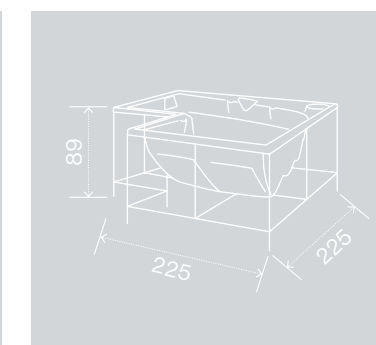

IMPULSORES ESPECIALES

Pillow Jet	1

CONJUNTOS DE IMPULSORES DE HIDROTERPIA

ShiatsuComplex^{iN}	1
FanComplex^{iN}	1
LegComplex^{iN}	2
XComplex^{iN}	1

CONTROL Y MANEJO

Unidad de control USSPA iNtelligSmart®	si
Sistema de control ISM®	si
Control vía aplicación USSPA SmartApp	si
Control web (conexión a internet requerida)	si
Autodiagnóstico con protocolo opcional	si
Monitorización de la vida útil de los componentes seleccionados	si
Modo Económico de Energía estándar	si
iNvision® display	si
Pulsadores piezoeléctricos iNcontrol	4

TECNOLOGÍA

Bomba 1 / dos velocidades	1,5 / 0,37 kW + 5 HP
Bomba 2 / una velocidad	1,5 kW + 3 HP
Soplador de aire	1,2 kW
Sistema de limpieza inteligente de agua ICM®	Automático / Manual
Filtración bajo presión Pressure Clean	si
Ozonizador OzonePure	si
Calefacción	6 kW Titanium Coil
Aislamiento	PU
Sistema de protección NordicSuperior^{iN}	si
Luz	Rainbow Light

OTRO EQUIPAMIENTO ESTÁNDAR

Agarradero	2x Twinrail^{iN}
Reposacabezas / color	3 / gris
Cubierta térmica / gama de colores	si / 8+
Mueble / diferentes acabados	si / 2

Combi^{iN} está diseñado principalmente para ser integrado, por lo que se suministra de modo estándar sin el mueble.

* Cuando se suministra con el Swim Spa M, la altura de Combi^{iN} es de 124 cm.
* Cuando se suministra con el Swim Spa XL, la altura de Combi^{iN} es de 134 cm.

.....
conexión estándar - 400 V / 50 Hz, disyuntor 16 A
protector de corriente IΔn = 0,03 A